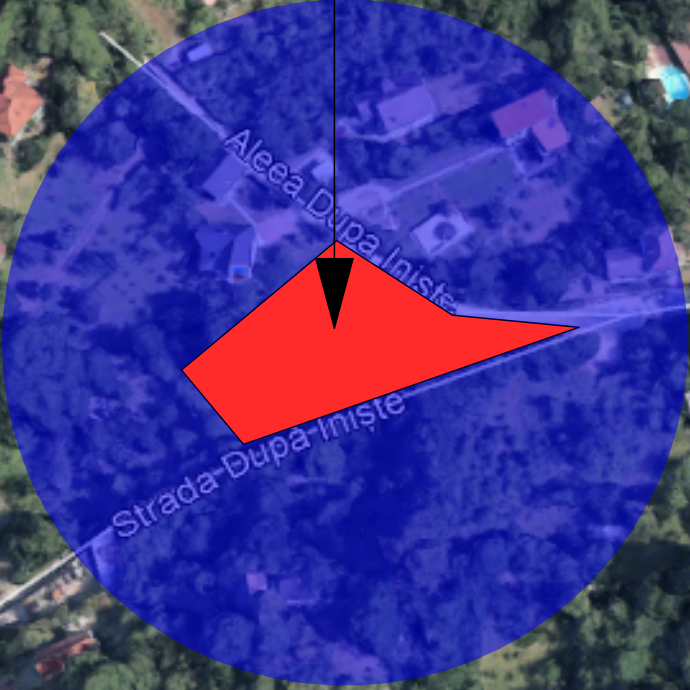

TERENUL CARE FACE OBIECTUL P.U.D.

MGM urban proiect BRASOV, str. Visinului, nr.18 j08/2894/2006		CONSTRUIRE LOCUINTE COLECTIVE - BRASOV, str. DUPA INISTE, nr. FN -	
desenat teh.Viorica Seceleanu		beneficiar: MALUREANU CALIN	proiect nr.: 02/2018
proiectat urb.Gabriela Micioiu		PLAN DE INCADRARE IN ZONA	
sef proiect urb.Gabriela Micioiu		SCARA 1-5000	PUD U01